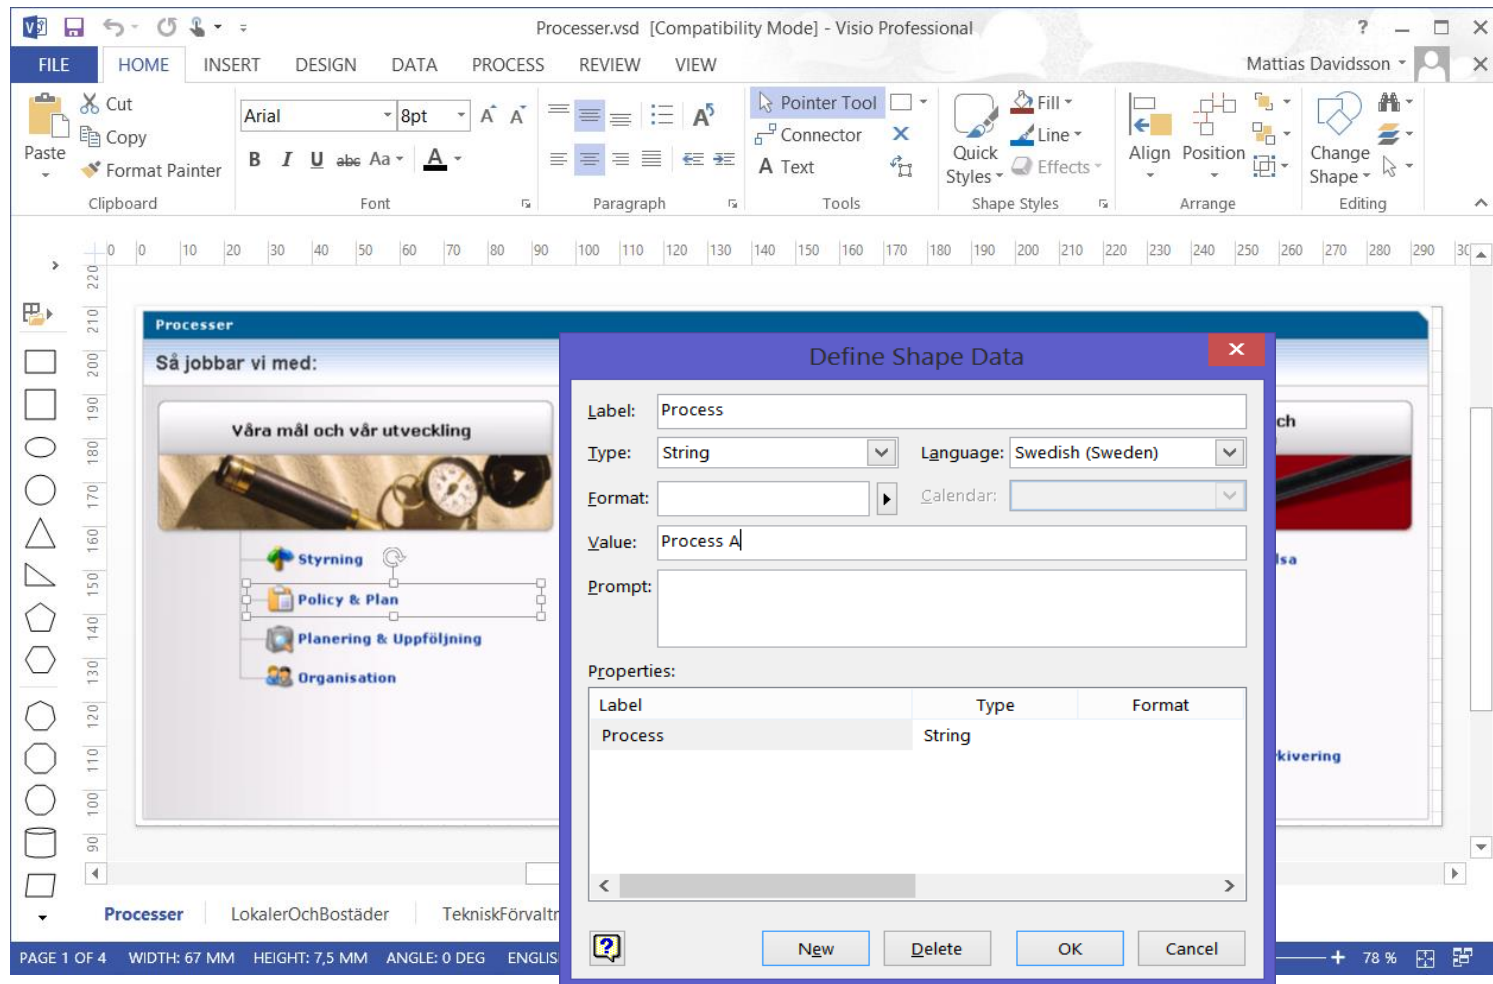

Axalon Process Navigator

Produkten åtgärdar

- Behovet att visa och navigera i Visio-filer i SharePoint, ex. ledningssystem, processdiagram mm.
- Tar bort behovet att köpa dyra licenser till användarna

Nyckelfunktioner

- Visar Visio-dokument inom ramen för SharePoint gränssnittet
- Klickbara diagram där navigationen kan ske inom en Visio-fil, mellan olika Visio-filer och till andra platser via länkar eller script
- Möjlighet att filtrera andra webbdelar baserat på val i Visio-diagrammet.
- Många inställningsmöjligheter för att ge användaren en bra start
- Fungerar med SharePoint 2003, 2007, 2010 och 2013.

Skapa Visio diagram

Med Microsoft Visio skapas de diagram som ska publiceras i SharePoint. Här kan navigationen skapas inom samma Visio-fil, till andra Visio-filer eller till en helt annan plats via länkar och Java-script.

Definiera filter

Filtrering av andra webbdelar, ex. en lista med dokument, genom att definiera filter på figurerna i Visio.

Visa diagrammet i SharePoint

The screenshot displays a SharePoint interface with a 'Process Navigator' web part. The web part is titled 'Processer' and shows a diagram of processes under the heading 'Så jobbar vi med:'. The diagram is organized into three columns: