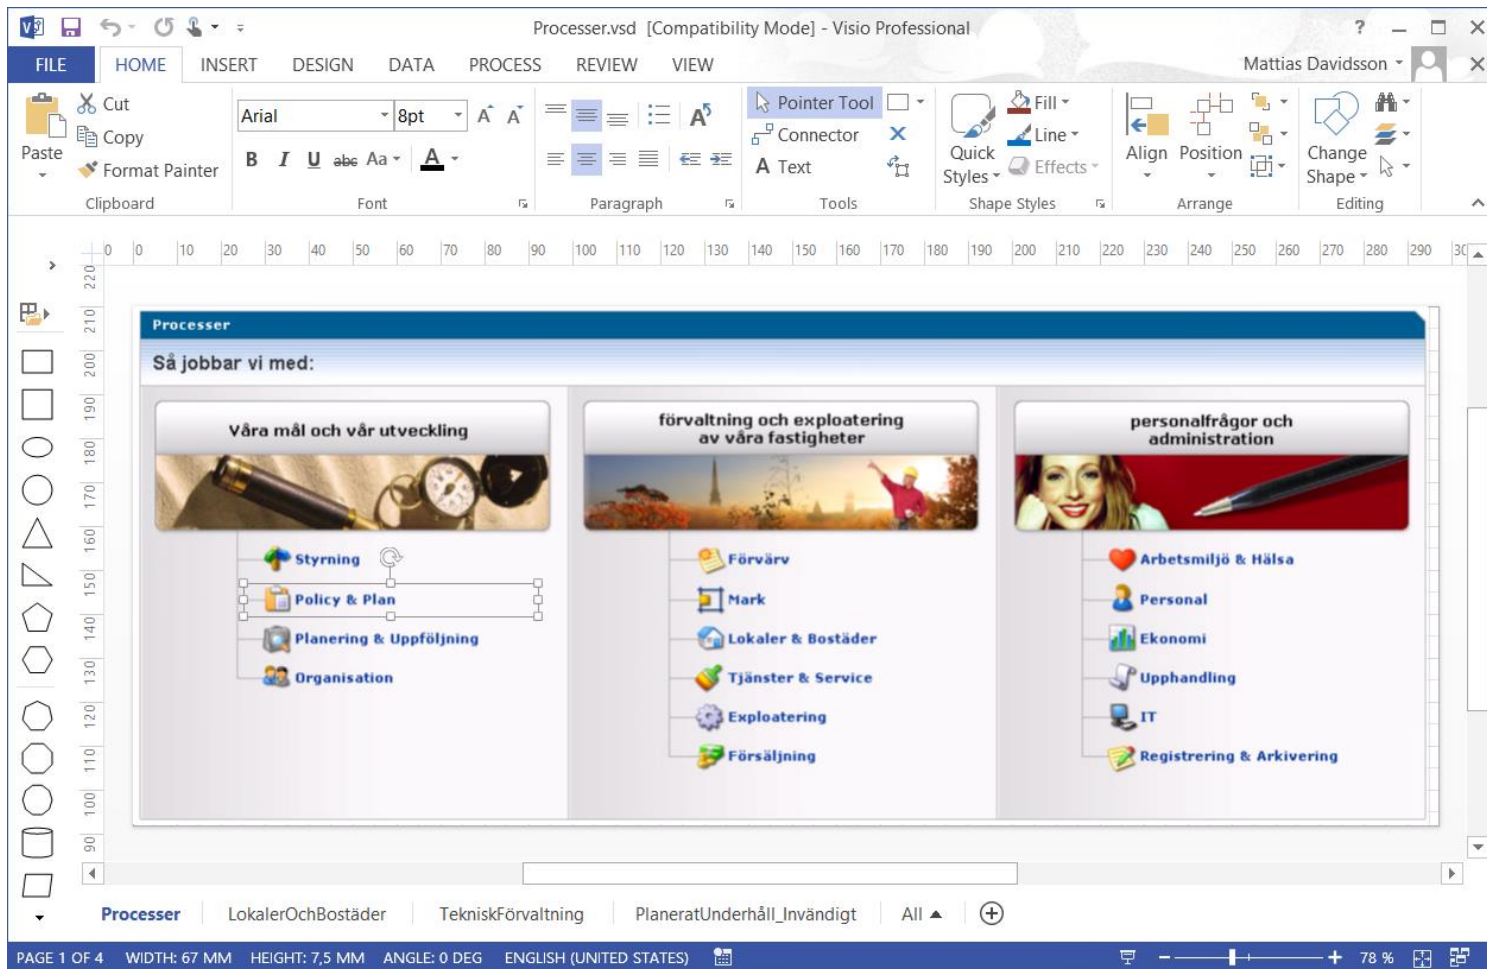

Axalon Process Navigator

Produkten åtgärdar

- Behovet att visa och navigera i Visio-filer i SharePoint, ex. ledningssystem, processdiagram mm.
- Tar bort behovet att köpa dyra licenser till användarna

Nyckelfunktioner

- Visar Visio-dokument inom ramen för SharePoint gränssnittet
- Klickbara diagram där navigationen kan ske inom en Visio-fil, mellan olika Visio-filer och till andra platser via länkar eller script
- Möjlighet att filtrera andra webbdelar baserat på val i Visio-diagrammet.
- Många inställningsmöjligheter för att ge användaren en bra start
- Fungerar med SharePoint 2003, 2007, 2010 och 2013.

Skapa Visio diagram

Med Microsoft Visio skapas de diagram som ska publiceras i SharePoint. Här kan navigationen skapas inom samma Visio-fil, till andra Visio-filer eller till en helt annan plats via länkar och Java-script.

Definiera filter

Filtrering av andra webbdelar, ex. en lista med dokument, genom att definiera filter på figurerna i Visio.

Visa diagrammet i SharePoint

The screenshot displays a SharePoint interface with a 'Process Navigator' web part. The web part is titled 'Processer' and shows a diagram of processes under the heading 'Så jobbar vi med:'. The diagram is organized into three columns: